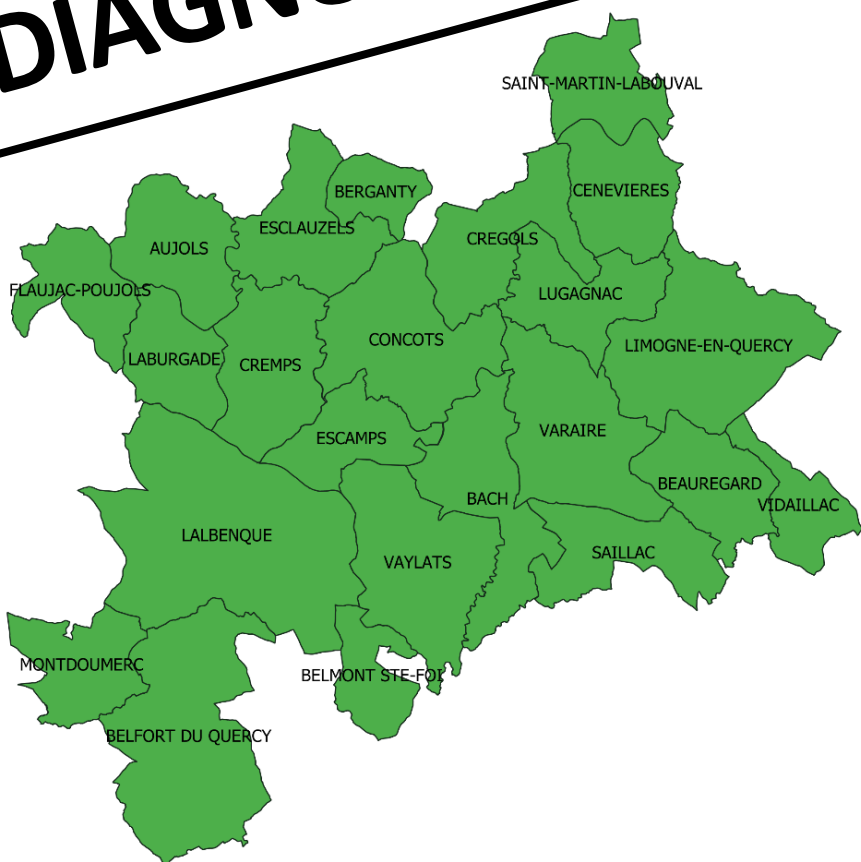

PAYS DE  
LALBENQUE  
LIMOGNE

Plan Local d'Urbanisme

PLUi

intercommunal

Élaboration du plan local d'urbanisme intercommunal

# Réunion publique PRESENTATION DU DIAGNOSTIC DU TERRITOIRE

Mardi 4 juin  
à 18h30

Salle des fêtes  
de Varaire